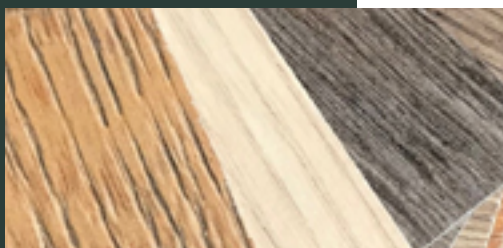

Antraciet Eiken

Licht Ahorn
(R5464)

Grijs (T013)

Wit (T014)

Kersen (T515)

Licht Eiken (T524)

Kersenhout
Havanna (T526)

Robson Eik (T53)

Logan Eik (T539)

Hacienda Zwart
(T541)

Halifax Eik Natuur
(T600)

Speciale kleuren
Special colours
Sonderfarben

Afwijkende levertijd | Different delivery time | abweichende Lieferzeit

let op! Getoonde kleuren kunnen afwijken van de werkelijkheid.
Pay attention! Colors shown may differ from reality.
ACHTUNG! Die dargestellten Farben können von der Realität abweichen.